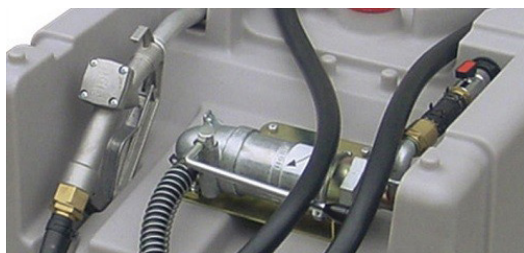

Pompa montată:

- electropompă autoamorsantă, 12 V resp. 24 V , 25 resp. 40 l/min, cu pistol automat resp. ventil de alimentare, furtun de alimentare de 4 m și calbu de alimentare cu cleme de 4 m
- pompă de mână 25 l/min, furtun de alimentare 2,7 m și ventil de alimentare DT-Mobil Easy cu autorizație ADR aprobat pentru transport conform ADR.

- se poate monta la orice variantă de rezervor (125/ 200/ 430/ 600 l)
- furtun de aspirație transparent cu o lungime de 3 m cu o supapă specială de sens blocabilă și cuplă rapidă pentru racordul la țeava de aspirație a pompei.
- înălțimea de aspirație cca. 1,5m

DT-Mobil Easy pentru transportul combustibilului destinat consumului direct - conform ADR 1.1.3.1 c)**Rezervor:**

- 125 l, 200 l, 430 l din polietilenă, cu perete simplu

Denumire	Cod Prods
Kit aspirație pentru DT-Mobil easy	10204

**DT-MOBIL EASY**

MOTORINĂ

DT-Mobil Easy cu pompă de mână și pistol simplu

DT-Mobil Easy cu electropompă 12 V și pistol automat

DT-Mobil Easy cu autorizație ADR

Capacitate	Dimensiuni (lung. x lăț. x înăl.)	Greutate cca. Kg
DT-Mobil Easy 200 l cu pompă de mână, pistol manual și capac	80 x 60 x 61	26
DT-Mobil Easy 200 l cu electropompă 12V, 40 l/min, pistol automat și capac	80 x 60 x 61	28
DT-Mobil Easy 200 l cu electropompă 24V, 40 l/min, pistol automat și capac	80 x 60 x 61	28
DT-Mobil Easy 600 l fără pompă, cu cuplă rapidă pt. utilajele care au pompă integrată	116 x 80 x 102	48
DT-Mobil Easy 600 l cu electropompă 12 V, 40 l/min și pistol automat	116 x 80 x 102	53
DT-Mobil Easy 600 l cu electropompă 24 V, 40 l/min și pistol automat	116 x 80 x 102	53
DT-Mobil Easy 600 l cu electropompă 12V, 40 l/min, pistol automat și capac	116 x 80 x 107	66
DT-Mobil Easy 600 l cu electropompă 24V, 40 l/min, pistol automat și capac	116 x 80 x 107	66